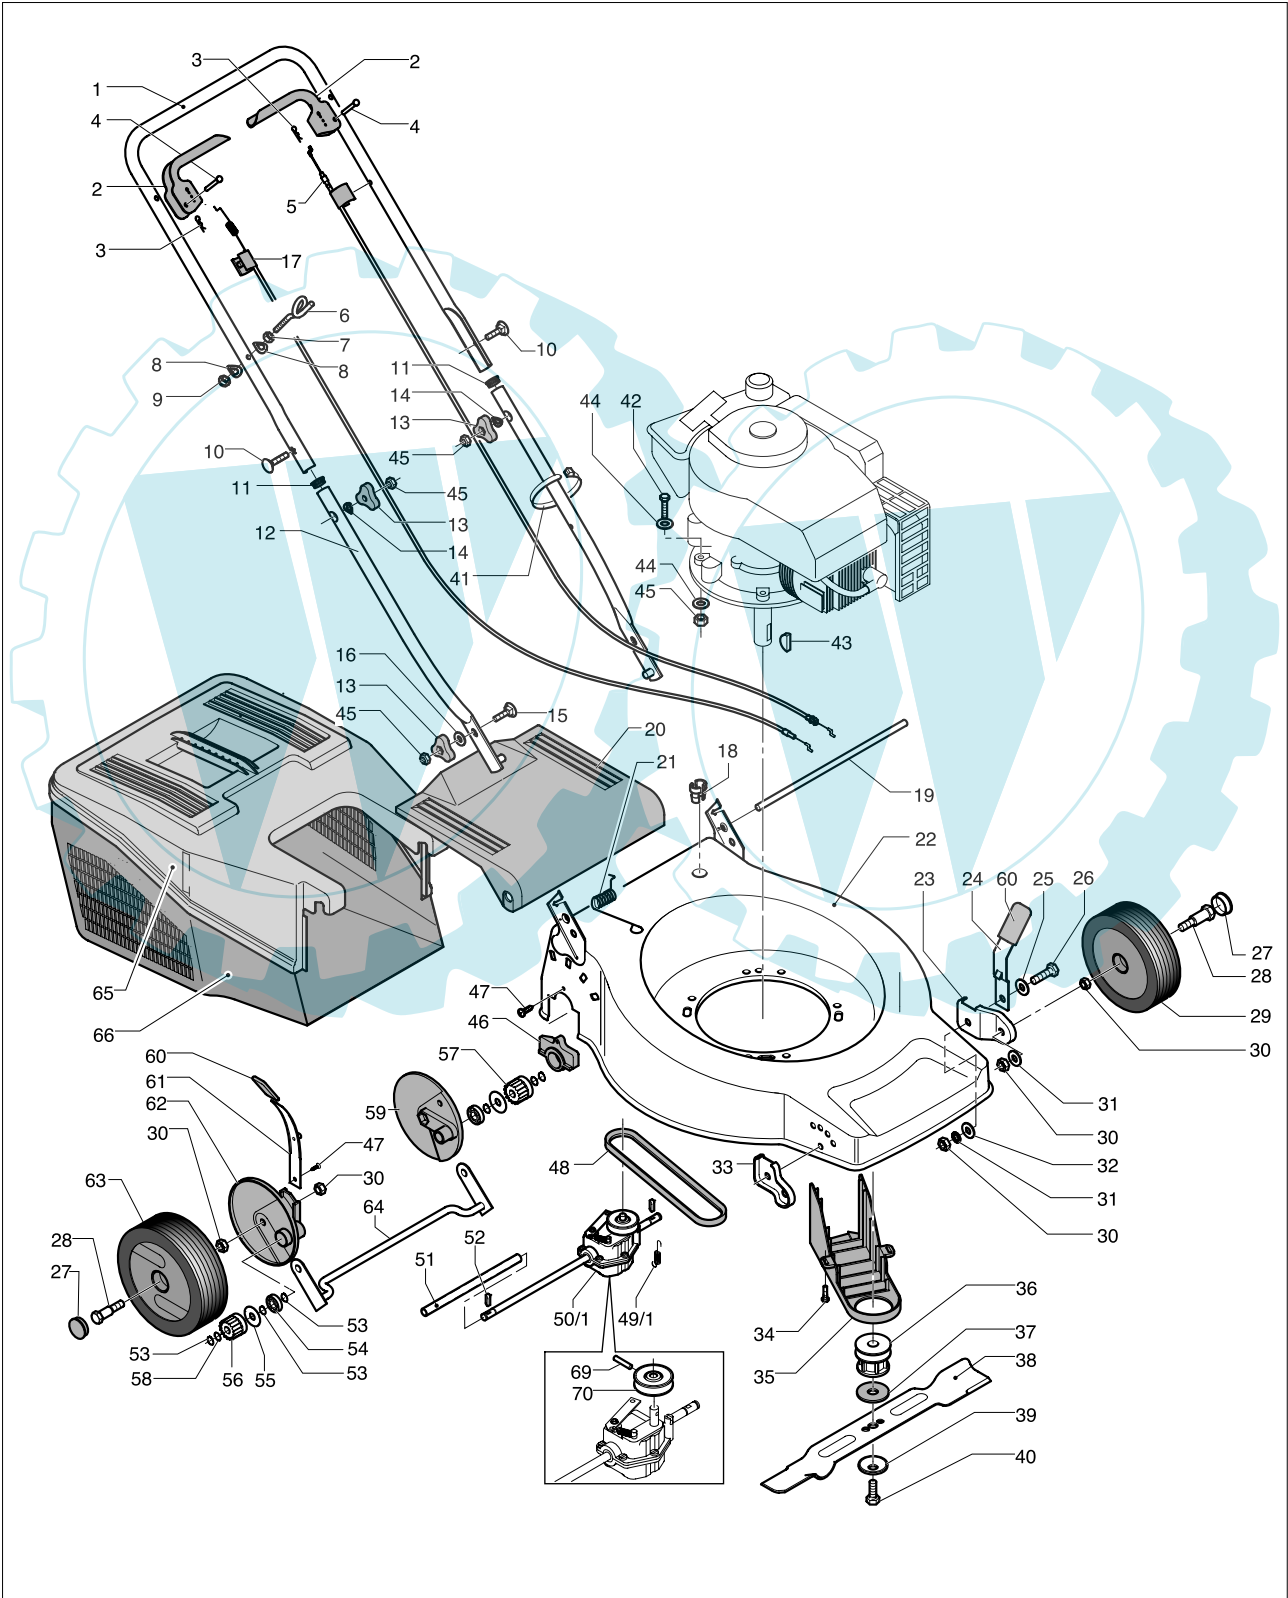

brand	ERMA

date	FEB/03	SHEET 1/3

Model

ER 460 SP

Product number

953876381